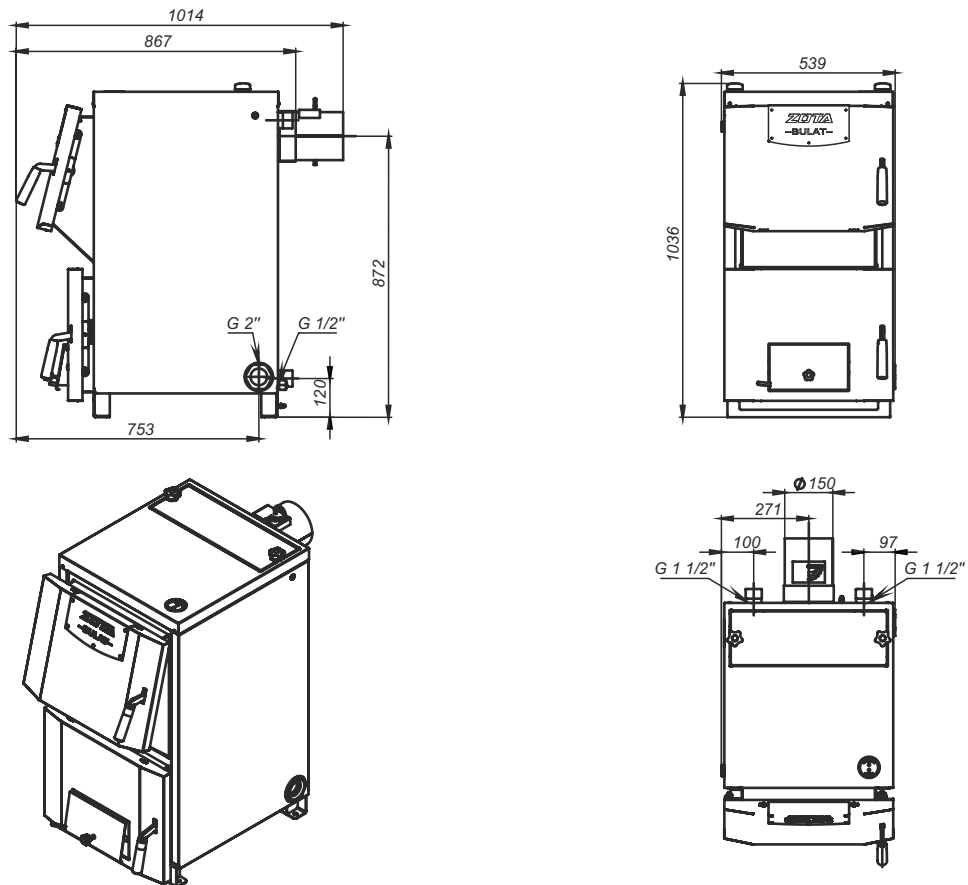

# Монтажные размеры котлов Bulat

## Bulat - 18

# Монтажные размеры котлов Bulat

Bulat - 28